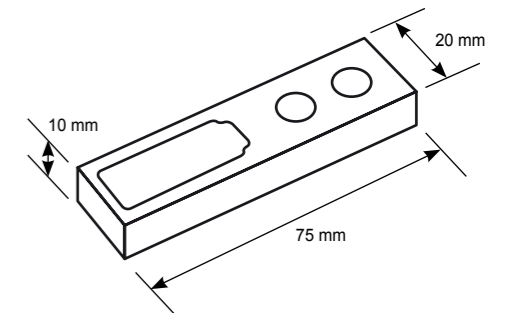

2330

DISPONIBLE EN SEPTIEMBRE

Barras armario

Benidel

Referencia	Descripción	Acabado
2410	Barra de colgar LUXURY	Plata mate
2330	Soporte lateral LUXURY	Plata mate

Benidel