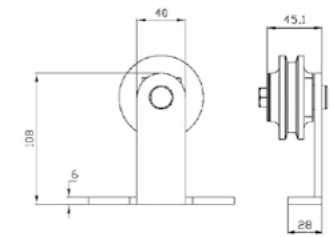

## Configuración para puerta de madera

## Instalación y medidas

Referencia	Descripción	Rango espesor puerta	Longitud	Acabado
10001	Guía puerta corredera decorativa	35 - 60 mm	2 mts	negro mate

**NOVEDADES**

Extraibles cocina