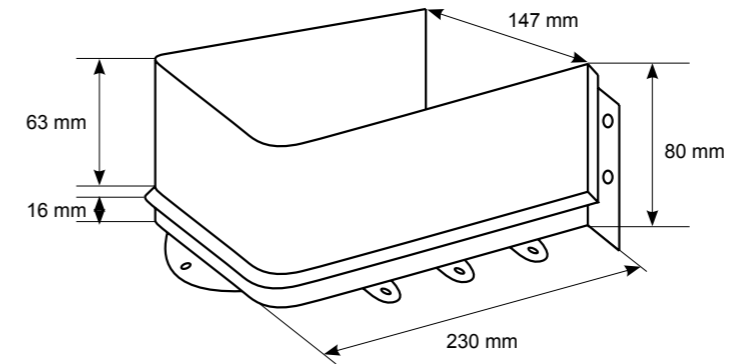

ACCESORIO SALVA SIFÓN

22158