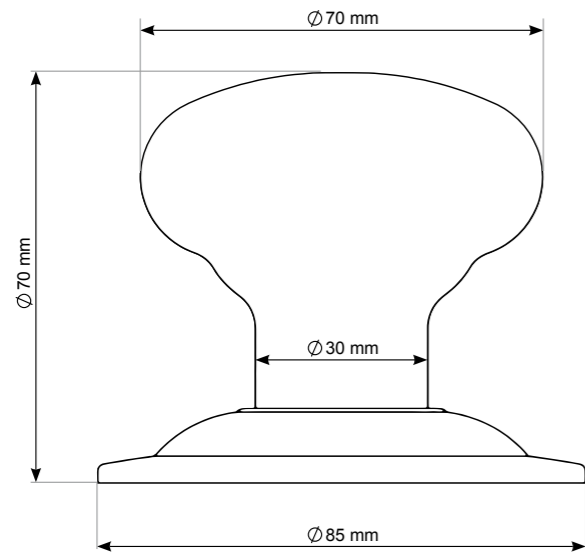

Referencia	Descripción	Acabado	Largo maneta / mm
Martina	Manivela roseta cuadrada Serie ITALY	Satinado mate	130
Martina Black	Manivela roseta cuadrada Serie ITALY	Negro mate	130

## BOCALLAVES SERIE ITALY

8007

8008

Referencia	Descripción	Acabado	Ø mm
8007	Bocallave cuadrado Serie ITALY	Satinado mate	52
8008	Bocallave cuadrado Serie ITALY	Negro mate	52

DISPONIBLE

## CONDENAS SERIE ITALY

6014

6015

Referencia	Descripción	Acabado	Ø mm
6014	Condena y descondena cuadrada	Satinado mate	52
6015	Condena y descondena cuadrada	Negro mate	52