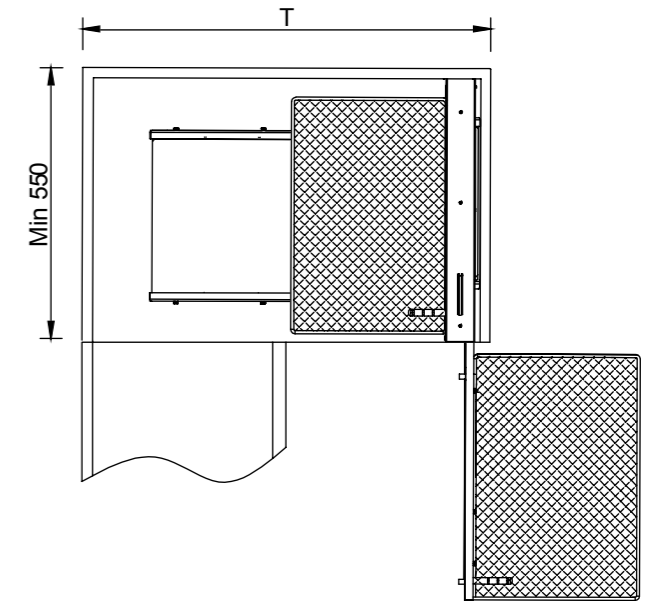

## Instalación y medidas

Referencia	Descripción	Rango espesor puerta	Longitud	Acabado
10001	Guía puerta corredera decorativa	35 - 60 mm	2 mts	negro mate

**NOVEDADES**

Extraibles cocina

# EXTRAÍBLE CUATRO BANDEJAS **LUXURY** GLASS

**943400**

Módulo: T=800  
Medida: W 620 x D 485 x H 610 mm  
Cierre suave

**943450**

Módulo: T=900  
Medida: W 660 x D 485 x H 610 mm  
Cierre suave

**DISPONIBLE EN  
SEPTIEMBRE**