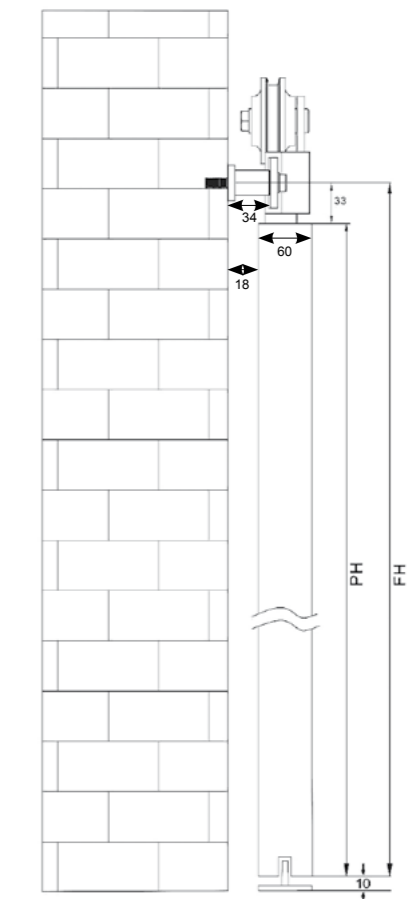

Referencia	Descripción	Rango espesor puerta	Longitud	Acabado
10001	Guía puerta corredera decorativa	35 - 60 mm	2 mts	negro mate