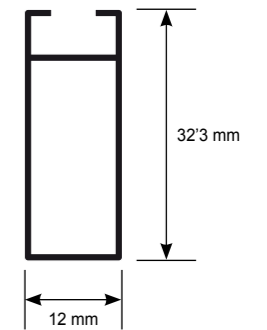

## Instalación y medidas

Referencia	Descripción	Rango espesor puerta	Longitud	Acabado
10001	Guía puerta corredera decorativa	35 - 60 mm	2 mts	negro mate

**NOVEDADES**

Extraibles cocina

# EXTRAÍBLE CUATRO BANDEJAS **LUXURY** GLASS

**943400**

Módulo: T=800  
Medida: W 620 x D 485 x H 610 mm  
Cierre suave

**943450**

Módulo: T=900  
Medida: W 660 x D 485 x H 610 mm  
Cierre suave

**DISPONIBLE EN  
SEPTIEMBRE**

# EXTRAÍBLE BOTELLERO BELUXSY

**DISPONIBLE EN SEPTIEMBRE**

**942150**

Módulo: T=150

Medida: W 110 x D 480 x H 660 mm

Referencia	Descripción	Acabado	Módulo / cm
942150	Botellero con freno y bandeja con goma antideslizante	Antracita Cromo	15

\* ALTURA DE MÓDULO 80 cm

**NOVEDADES**

**2410**

**2330**

**DISPONIBLE EN SEPTIEMBRE**

Barras armario

*Benidel*

Referencia	Descripción	Acabado
2410	Barra de colgar LUXURY	Plata mate
2330	Soporte lateral LUXURY	Plata mate