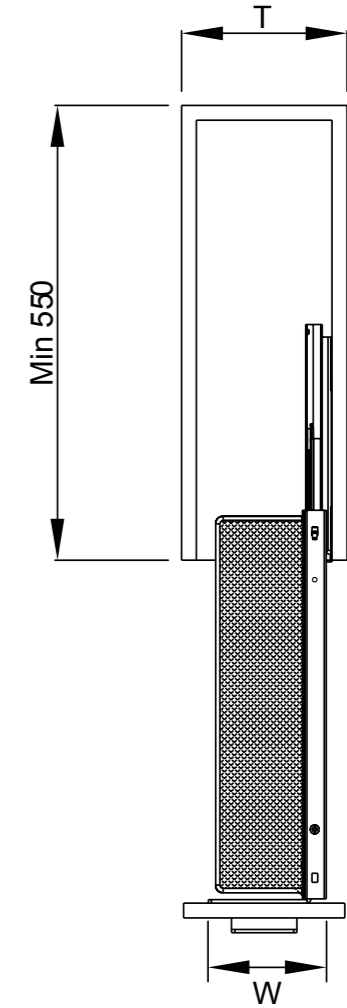

## Instalación y medidas

Referencia	Descripción	Rango espesor puerta	Longitud	Acabado
10001	Guía puerta corredera decorativa	35 - 60 mm	2 mts	negro mate

**NOVEDADES**

Extraibles cocina

# EXTRAÍBLE CUATRO BANDEJAS **LUXURY** GLASS

**943400**

Módulo: T=800  
Medida: W 620 x D 485 x H 610 mm  
Cierre suave

**943450**

Módulo: T=900  
Medida: W 660 x D 485 x H 610 mm  
Cierre suave

**DISPONIBLE EN  
SEPTIEMBRE**

# EXTRAÍBLE BOTELLERO BELUXSY

**DISPONIBLE EN SEPTIEMBRE**

**942150**

Módulo: T=150

Medida: W 110 x D 480 x H 660 mm

Referencia	Descripción	Acabado	Módulo / cm
942150	Botellero con freno y bandeja con goma antideslizante	Antracita Cromo	15