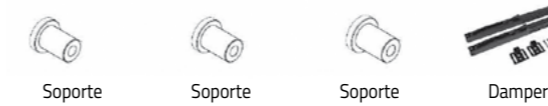

Accesorios opcionales